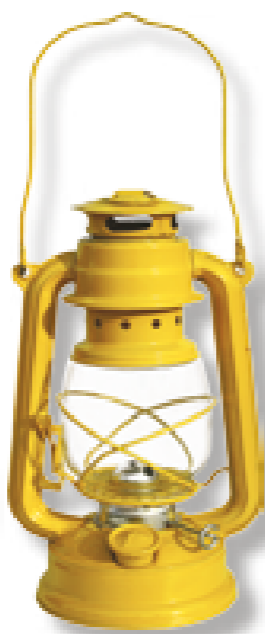

1

Artikel-Bezeichnung Article description Désignation article	Artikel-Nr. Article no. Référence			Karton- inhalt pcs./ct. pcs./ct.
1 <b>Anzündhilfe 24 Würfel</b> Fire lighter 24pcs Allume-feu 24pcs	901.701.00.00	-	-	24
2 <b>Grillanzünder flüssig, mit kinder-sicherem Verschluss, 1L</b> Liquid fire lighter 1L Allume-feu liquide 1L	901.601.00.00	-	-	12
3 <b>Lampenöl klar 1L</b> Lamp oil clear 1L Huile incolore pour lamp 1L	901.001.00.00	-	-	12
4 <b>Citronella Lampenöl 1L</b> Citronella lamp oil 1L Huile citronnelle pour lampe 1L	901.206.01.00	-	-	12
5 <b>Sturmlaterne farbig sortiert</b> Storm lamp assorted colours Lampe-tempête couleurs assorties	901.250.00.00	-	250x140 9,8x5,5	10

# Laternen & Co

2

3

4

5

- Calimera Wachslicht ..... 1
- Citronella + Displays Citronella ..... 23 - 26
- Cloud Eikerze ..... 3 / 4
- Cloud Kugelkerze ..... 9 - 11
- Cloud Maxiglas ..... 11 / 12
- Displays Ostern ..... 5 / 6
- Displays Sommer ..... 25 / 26
- Display Übersicht / Display overview ..... 31 / 32
- Duft-Lichte ..... 21 / 22
- Eikerzen ..... 1 - 5
- Fackeln + Fackeldisplays ..... 27 - 30
- Fackeldochte ..... 27
- Flower Duftkerze ..... 7
- Grillanzünder ..... 33
- Ibiza Outdoorkerze ..... 19 / 20
- Lampenöl ..... 33
- Laternen ..... 33
- Outdoor-Kerzenglas XXL ..... 13 / 14
- Outdoor Stumpen ..... 13
- Partylichte ..... 15
- Polarlicht medium ..... 18
- Primavera Miniglasschale + Eikerze ..... 1 / 2
- Stumpenkerzen Geschenkset ..... 7 / 8
- Summerlights ..... 17
- Veneto Summer ..... 15 / 16
- Veneto Windlichtglas + Ei ..... 3
- Windlichtkerzen ..... 19