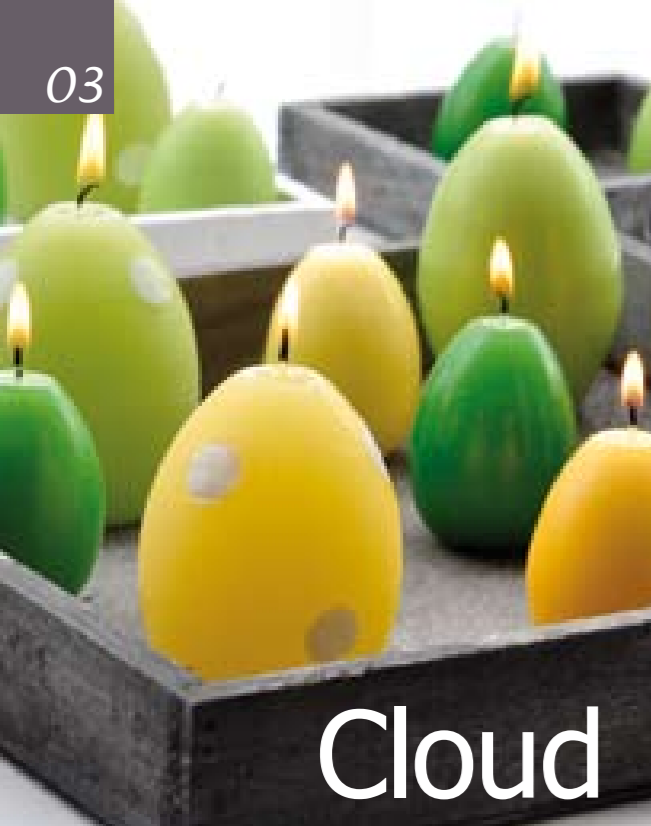

Cloud

Artikel-Bezeichnung Article description Désignation article	Artikel-Nr. Article no. Référence	h	mm inch	Karton- inhalt pcs./ct. pcs./ct.
1 „Cloud“ Polar Gänse-Eikerze Polar goose egg candle Polar bougie oeuf d'oie	506.525.09.00 (525.080.63...*)	22	80x60 3,1x2,4	T11 sortiert assorted
2 Glanz-Eikerzen 4er Hörntchen, 2farbig sort. 4 chicken egg candles, 2 colours 4 bougies oeuf de poule, 2 couleurs	506.216.11.00 (216.060.48...*)	4x8	60x45 2,4x1,8	T6 sortiert assorted
3 Glanz-Gänse-Eikerze Goose egg candle Bougie oeuf d'oie	506.216.10.00 (216.090.60...*)	17	90x60 3,5x2,4	T12 sortiert assorted
4 „Veneto“ Windlichtglas mit Eikerze Glasslight with egg candle Photophore avec bougie oeuf	506.280.15.00 (280.092.75...*)	8	92x75 3,6x3,0	T12 sortiert assorted

1 * Farben/Colours/Couleurs: .10 hellgelb/pastel yellow/jaune pastel
.h9 pastellgrün/pastel green/vert pastel

2 * Farben/Colours/Couleurs: .37 goldgelb+mais/yellow+corn/jaune+jaune maïs
.79 hellgrün+gras/light green+grass/vert clair+vert herbe

3-4 * Farben/Colours/Couleurs: .37 goldgelb/yellow/jaune
.79 hellgrün/light green/vert clair