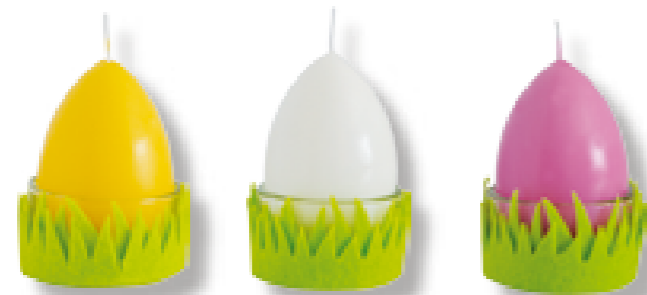

Artikel-Bezeichnung Article description Désignation article	Artikel-Nr. Article no. Référence	h	mm inch	Karton- inhalt pcs./ct. pcs./ct.
1 „Primavera“ Mini-Glasschale mit Eikerze Mini glass cup with egg candle Mini bougeoir avec bougie oeuf	506.282.11.00 (282.028.49...*)	8	75x52 2,0x3,0	T12 sortiert assorted
2 „Calimero“ Hühner-Eikerze Chicken egg candle Bougie oeuf de poule	506.289.11.00 (289.060.48...*)	8	70x55 2,8x2,2	T12 sortiert assorted
3 „Calimera“ Wächstlicht 3-farbig m. Teelicht Wax bowl three-coloured with tealight Vase de cire tricolore avec chauffe-plat	506.282.05.00 (282.090.95...*)	4	90x93 3,5x3,7	T9 sortiert assorted
1 * Farben/Colours/Couleurs:	.37 goldgelb/yellow/jaune .29 elfenbein/ivory/ivoire	.h8 pastellpink/pastel pink/rose pastel		
2-3 * Farben/Colours/Couleurs:	.26 gelb/yellow/jaune .79 hellgrün/light green/vert clair			

Calimera

Primavera

Cloud

Artikel-Bezeichnung Article description Désignation article	Artikel-Nr. Article no. Référence	h	mm inch	Karton- inhalt pcs./ct. pcs./ct.
1 „Cloud“ Polar Gänse-Eikerze Polar goose egg candle Polar bougie oeuf d'oie	506.525.09.00 (525.080.63...*)	22	80x60 3,1x2,4	T11 sortiert assorted
2 Glanz-Eikerzen 4er Hörntchen, 2farbig sort. 4 chicken egg candles, 2 colours 4 bougies oeuf de poule, 2 couleurs	506.216.11.00 (216.060.48...*)	4x8	60x45 2,4x1,8	T6 sortiert assorted
3 Glanz-Gänse-Eikerze Goose egg candle Bougie oeuf d'oie	506.216.10.00 (216.090.60...*)	17	90x60 3,5x2,4	T12 sortiert assorted
4 „Veneto“ Windlichtglas mit Eikerze Glasslight with egg candle Photophore avec bougie oeuf	506.280.15.00 (280.092.75...*)	8	92x75 3,6x3,0	T12 sortiert assorted